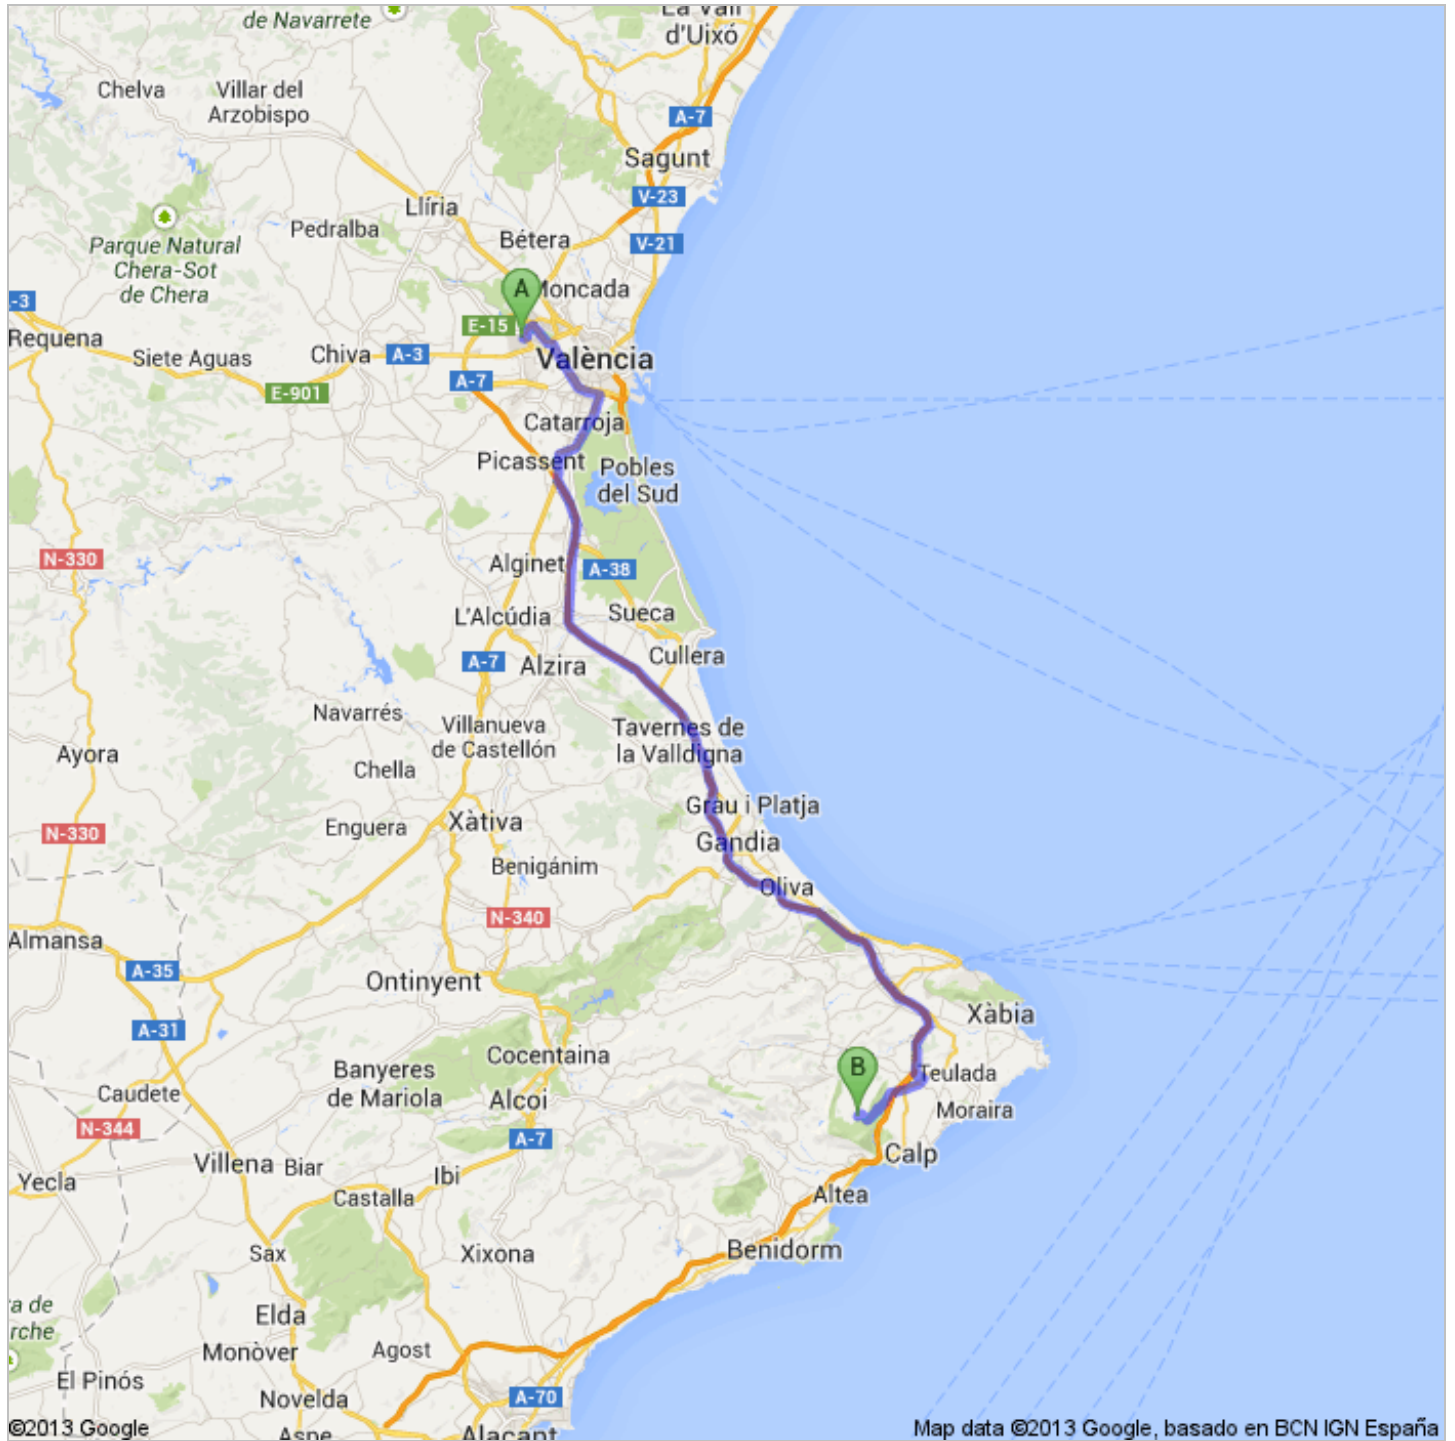

Route nach B&B Los Establos
Ptd Marnes 20115, 03720, Alicante, Spanien
134 km – ca. 1 Stunde 34 Minuten

Flughafen Valencia

Carretera del Aeropuerto, s/n, 46940 Manises, Valencia, Spanien

	1. Richtung Südosten	79 m weiter gesamt 79 m
	2. Auffahrt links Richtung N-220	140 m weiter gesamt 220 m
	3. An der Gabelung rechts halten, Beschilderung in Richtung E-15/Castellón/A-7/Alicante/Manises folgen und weiter auf N-220 Ca. 2 Minuten	1,9 km weiter gesamt 2,1 km
	4. Leicht rechts abbiegen auf V-30 Richtung Valencia Ca. 7 Minuten	11,7 km weiter gesamt 13,8 km
	5. Die Ausfahrt nach V-31 nehmen Ca. 7 Minuten	12,0 km weiter gesamt 25,7 km
	6. Bei Ausfahrt 1 in E-15/AP-7 Richtung Alacant/Alicante/A-38/Gandia einfädeln Teilweise gebührenpflichtige Straße Ca. 47 Minuten	92,7 km weiter gesamt 118 km
	7. Bei Ausfahrt 63 auf N-332 in Richtung Teulada/Benissa/Calpe/Calp fahren Gebührenpflichtige Straße Ca. 2 Minuten	1,5 km weiter gesamt 120 km
	8. Weiter Richtung N-332 Gebührenpflichtige Straße	62 m weiter gesamt 120 km
	9. An der Gabelung rechts halten, Beschilderung in Richtung N-332/Benissa/Calpe/calp folgen	9 m weiter gesamt 120 km
	10. An der Gabelung links halten und weiter auf N-332 2 Kreisverkehre passieren Ca. 4 Minuten	3,0 km weiter gesamt 123 km
	11. Rechts abbiegen auf CV-750	150 m weiter gesamt 123 km
	12. Leicht links abbiegen auf CV-749 Ca. 14 Minuten	8,8 km weiter gesamt 132 km
	13. Leicht rechts abbiegen Ca. 6 Minuten	1,4 km weiter gesamt 133 km
	14. Links abbiegen Ca. 3 Minuten	750 m weiter gesamt 134 km

B&B Los Establos

Ptd Marnes 20115, 03720, Alicante, Spanien

Diese Angaben dienen nur zu Planungszwecken. Es ist möglich, dass die Verkehrsverhältnisse aufgrund von Baustellen, Verkehr, Wetter oder anderen Faktoren von den hier dargestellten Vorschlägen abweichen. Sie sollten daher Ihre Reise entsprechend planen und alle Verkehrsschilder oder Hinweise bezüglich Ihrer Route beachten.