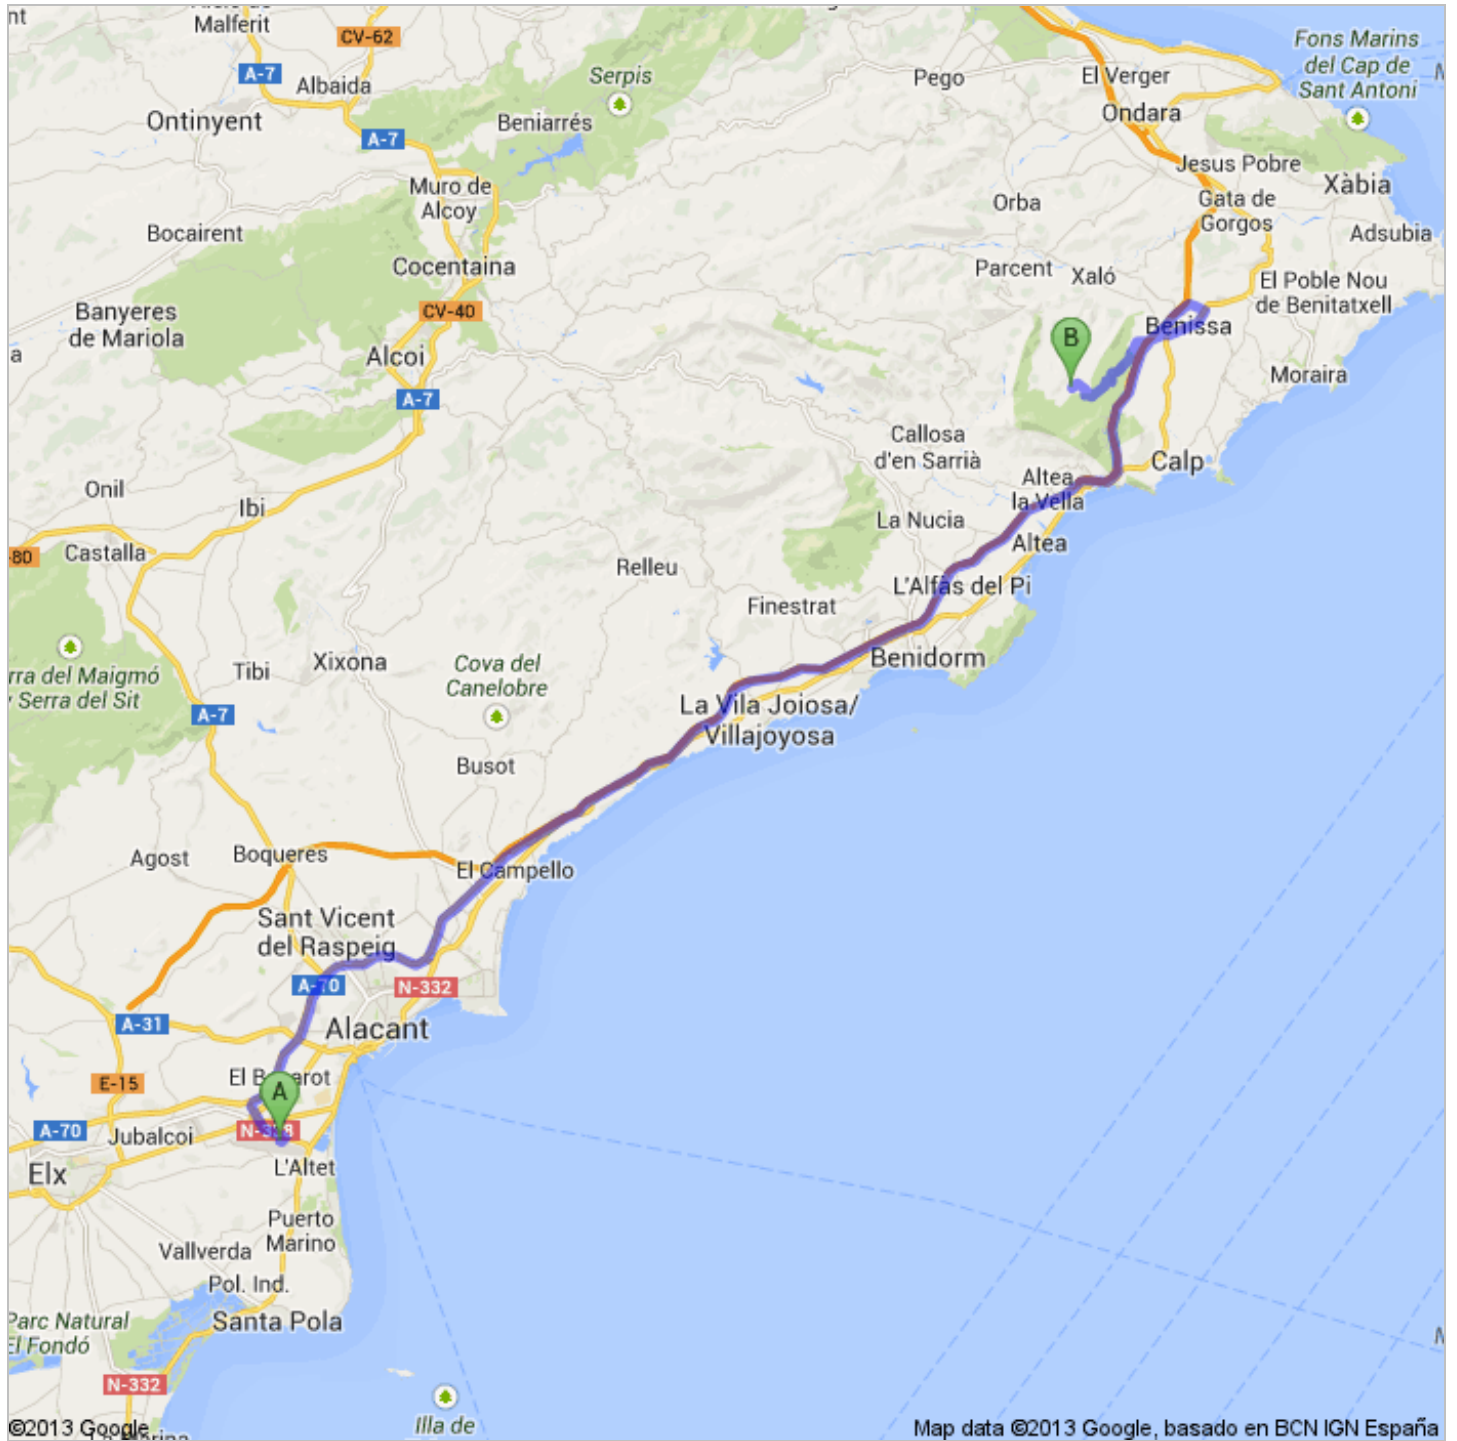

Route nach B&B Los Establos
Ptd Marnes 20115, 03720, Alicante, Spanien
98,0 km – ca. 1 Stunde 16 Minuten

Flughafen Alicante

03195 El Altet, Alicante, Alicante, Spanien

	1. Richtung Osten Ca. 1 Minute	800 m weiter gesamt 800 m
	2. Leicht links abbiegen	150 m weiter gesamt 950 m
	3. Im Kreisverkehr zweite Ausfahrt nehmen	250 m weiter gesamt 1,2 km
	4. Die Auffahrt auf N-338 nehmen Ca. 2 Minuten	2,4 km weiter gesamt 3,6 km
	5. An der Gabelung rechts halten, Beschilderung in Richtung A-70/Alacant/ Benidorm/València/A-31/Madrid folgen und weiter auf A-70 Ca. 14 Minuten	23,5 km weiter gesamt 27,1 km
	6. An der Gabelung links halten, Beschilderung in Richtung AP-7/La Vila Joiosa/ Valencia folgen und weiter auf E-15/AP-7 Gebührenpflichtige Straße Ca. 28 Minuten	55,7 km weiter gesamt 82,7 km
	7. Bei Ausfahrt 63 auf N-332 in Richtung Benissa/Teulada/Gata de Gorgos fahren Gebührenpflichtige Straße Ca. 1 Minute	1,1 km weiter gesamt 83,9 km
	8. Weiter Richtung N-332 Gebührenpflichtige Straße	62 m weiter gesamt 83,9 km
	9. An der Gabelung rechts halten, Beschilderung in Richtung N-332/Benissa/Calpe/ calp folgen	9 m weiter gesamt 83,9 km
	10. An der Gabelung links halten und weiter auf N-332 2 Kreisverkehre passieren Ca. 4 Minuten	3,0 km weiter gesamt 87,0 km
	11. Rechts abbiegen auf CV-750	150 m weiter gesamt 87,1 km
	12. Leicht links abbiegen auf CV-749 Ca. 14 Minuten	8,8 km weiter gesamt 95,9 km
	13. Leicht rechts abbiegen Ca. 6 Minuten	1,4 km weiter gesamt 97,3 km
	14. Links abbiegen Ca. 3 Minuten	750 m weiter gesamt 98,0 km

B&B Los Establos

Ptd Marnes 20115, 03720, Alicante, Spanien

Diese Angaben dienen nur zu Planungszwecken. Es ist möglich, dass die Verkehrsverhältnisse aufgrund von Baustellen, Verkehr, Wetter oder anderen Faktoren von den hier dargestellten Vorschlägen abweichen. Sie sollten daher Ihre Reise entsprechend planen und alle Verkehrsschilder oder Hinweise bezüglich Ihrer Route beachten.